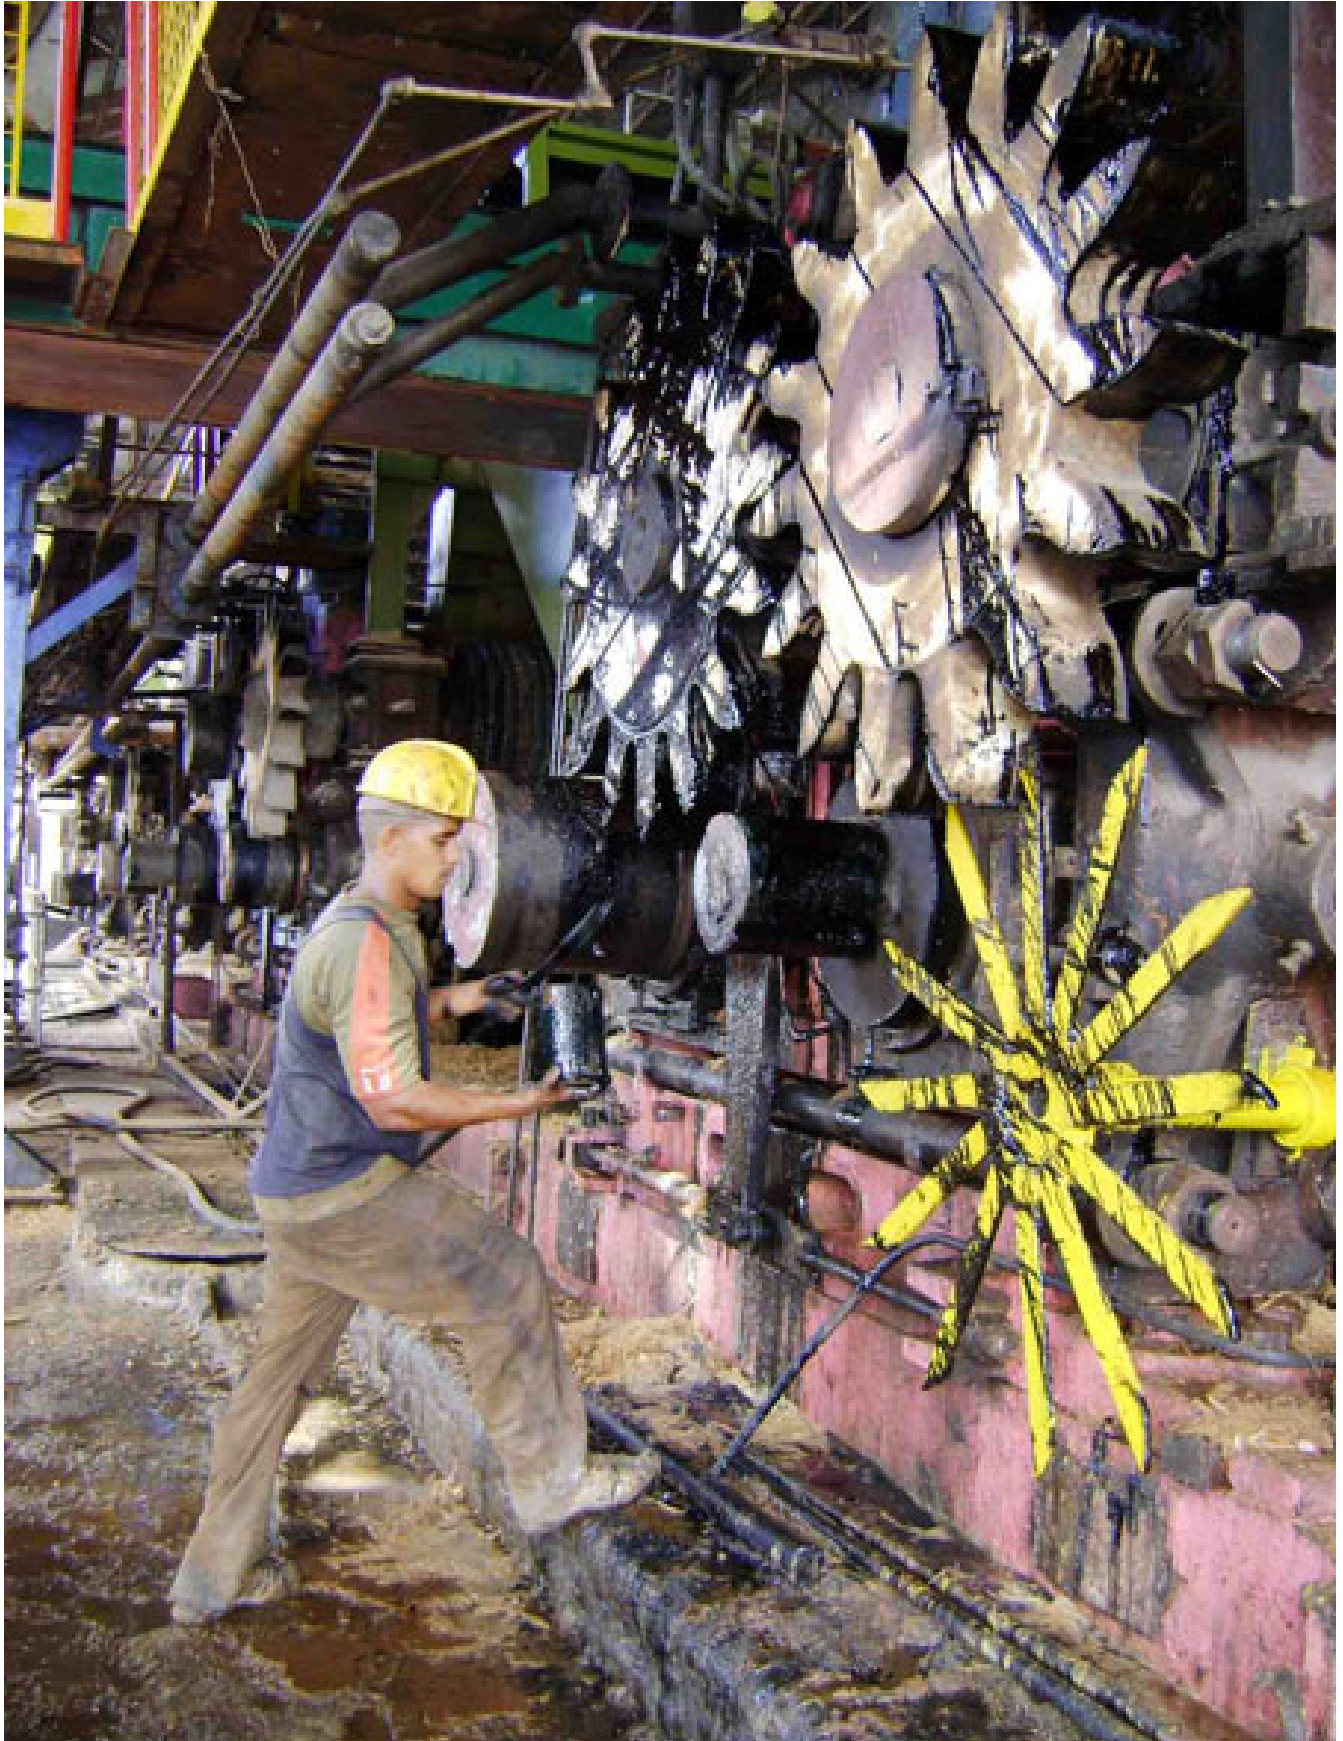

juventud rebelde

www.juventudrebelde.cu